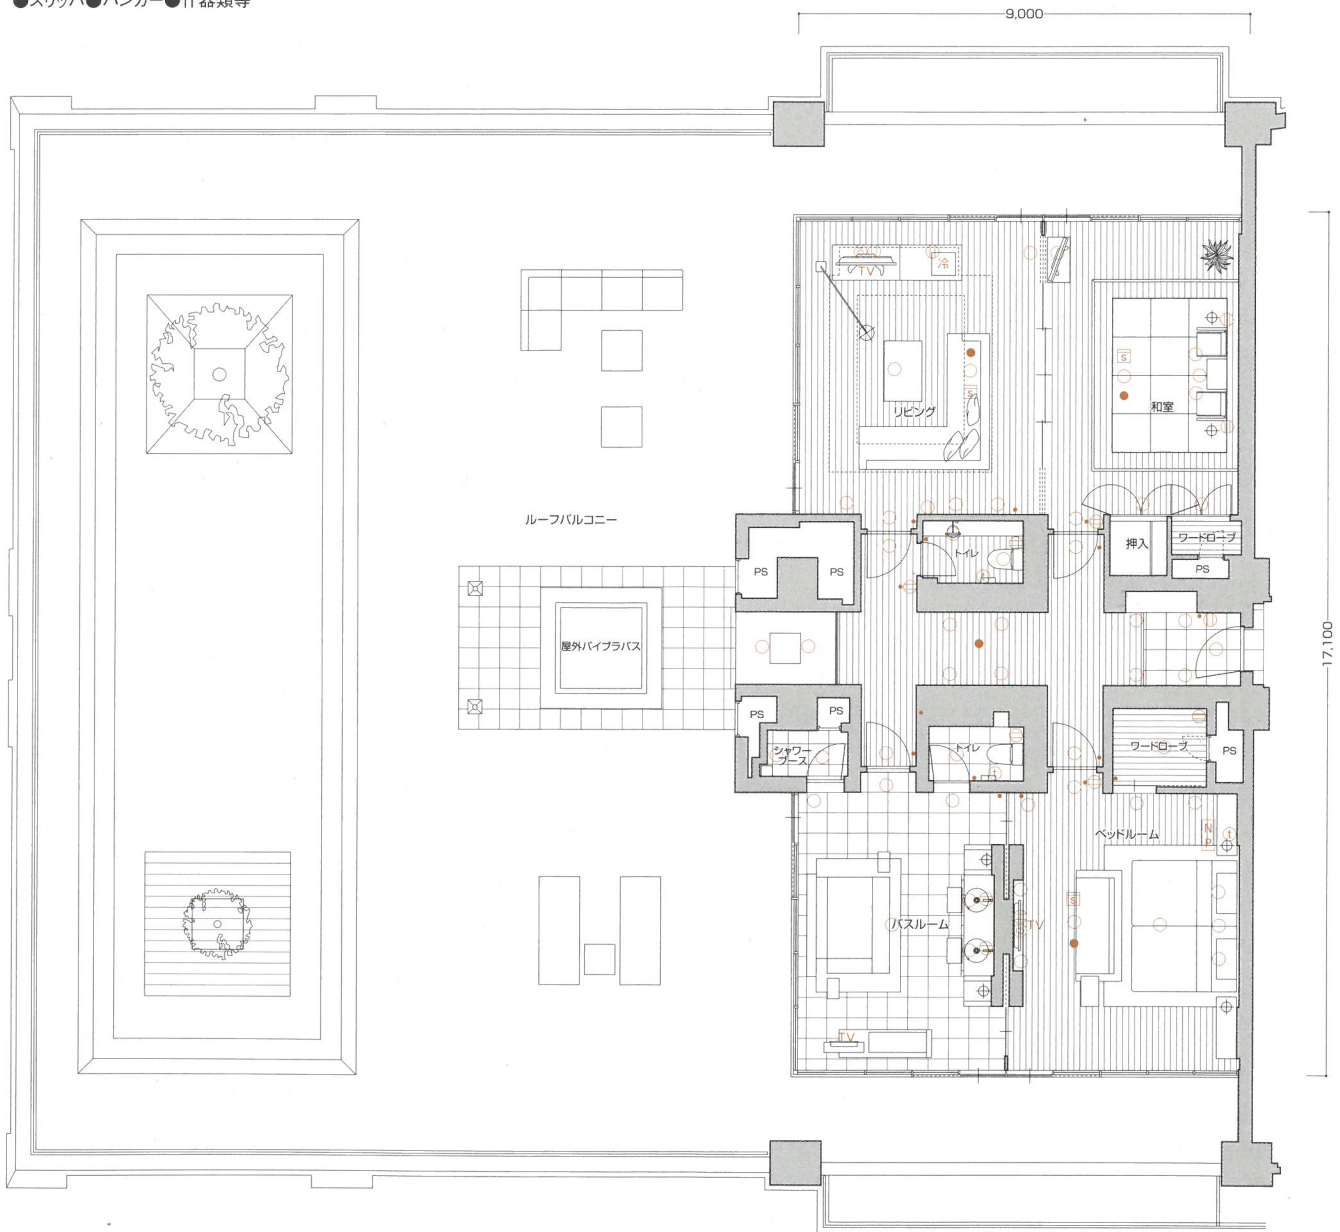

# S-15 type

ルーフバルコニー付

和モダンルーム

●室内専有面積	148.82㎡
●バルコニー面積	352.38㎡
●合計面積	501.20㎡

[客室什器備品]

- ベッド(2台) ●寝具 ●ナイトテーブル(2脚)
- ナイトランプ(2灯) ●フットベンチ(2台) ●テレビ台
- テレビ(2台) ●冷蔵庫キャビネット ●冷蔵庫
- ソファ ●センターテーブル ●座卓 ●座椅子(2台)
- 和布団セット ●バスルーム内チェア
- バスルーム内ティートーブル
- リクライニングチェア(2脚) ●ティートーブル
- 姿見 ●カーテン ●湯沸ポット ●絵画 ●保安灯
- スリッパ ●ハンガー ●什器類等

他のSタイプの部屋については別冊「Stype 7階・8階」をご覧ください。

凡例

- Ⓛ コンセント ● スイッチ ⊙ テレビ用アウトレット t 電話用アウトレット ○ 照明器具(天井・壁付)
- N P ナイトパネル S 火災感知器 ● 非常照明 冷 冷蔵庫 TV テレビ

※ 専有面積は壁心計算であり、登記面積と多少異なる場合があります。