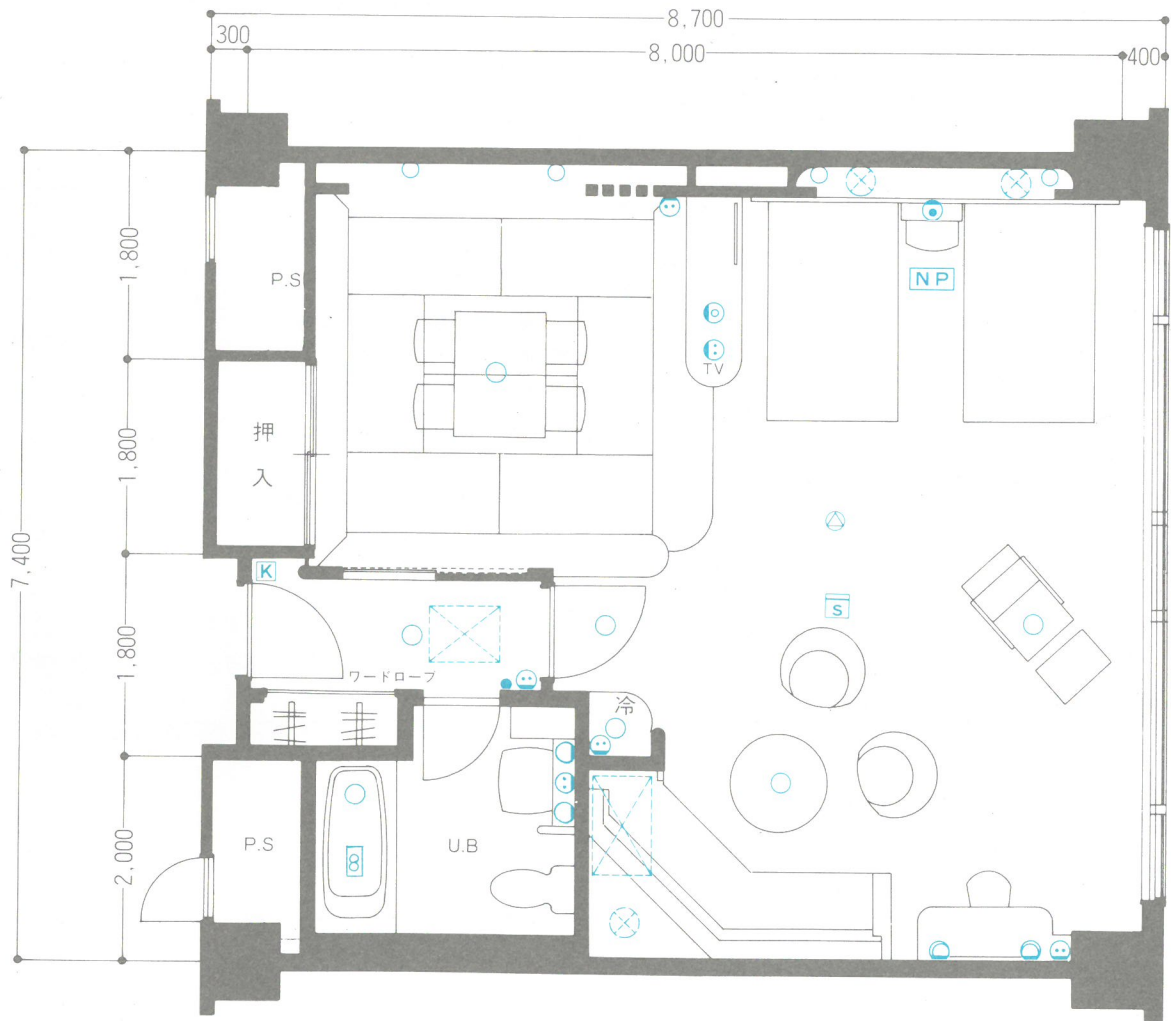

客室平面図

凡例

○ □	照明器具 (天井付)
⊙	照明器具 (壁付)
;))	コンセント
••	スイッチ
K	省エネキースイッチ
NP	ナイトパネル
扇	換気扇
☎	電話
TV	テレビ
S	火災報知器
⊗	非常用照明器具
⊕	放送用スピーカ
☉	ランプ (移動型)
⊖	空調機
⊗	電気スタンド

内部仕上表

	床	壁	天井
洋室	カーペット敷	クロス貼	クロス貼
和室	タタミ敷	クロス貼	クロス貼

E・TYPE

●客室専有面積 60.42㎡

※上記図面の形状等は一部変更となる場合があります。