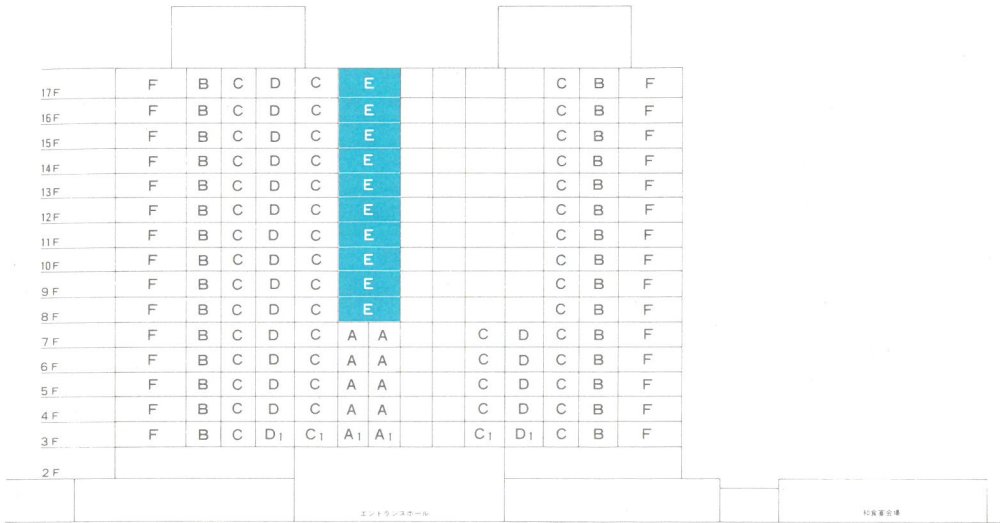

客室平面図

凡例

○ □	照明器具 (天井付)
⊙	照明器具 (壁付)
;))	コンセント
••	スイッチ
K	省エネキースイッチ
NP	ナイトパネル
扇	換気扇
☎	電話
TV	テレビ
S	火災報知器
⊗	非常用照明器具
⊕	放送用スピーカ
☉	ランプ (移動型)
⊖	空調機
⊗	電気スタンド

内部仕上表

	床	壁	天井
洋室	カーペット敷	クロス貼	クロス貼
和室	タタミ敷	クロス貼	クロス貼

E・TYPE

●客室専有面積 60.42㎡

※上記図面の形状等は一部変更となる場合があります。