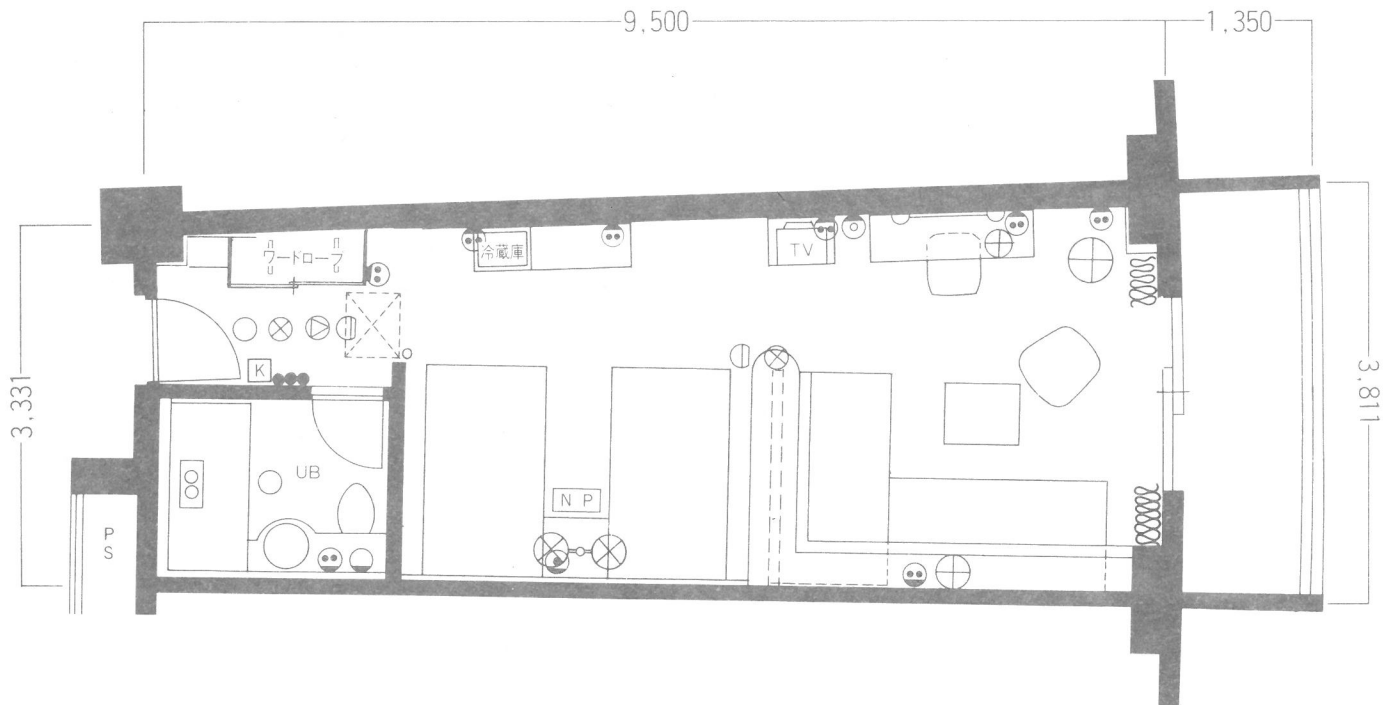

■ルームタイプ別平面図(Aタイプ)

G	C	A	A	A	F	D	B	E	E	B	D	F	A	A	A	C	G	7F
G	C	A	A	A	F	D	B	E	E	B	D	F	A	A	A	C	G	6F
G	C	A	A	A	F	D	B	E	E	B	D	F	A	A	A	C	G	5F
G	C	A	A	A	F	D	B	E	E	B	D	F	A	A	A	C	G	4F
G	C	A	A	A	F	D	B	E	E	B	D	F	A	A	A	C	G	3F
G	C	A	A	A	F	D						D	F	A	A	A	C	2F
																		1F

販売ルーム

凡例

○	照明器具 (天井付)
◻	照明器具 (壁付)
⋮	コンセント
●●	スイッチ
K	省エネキースイッチ
N P	ナイトハネル
+	換気口
☎	電話
▶	テレビ
🔥	火災報知器
⊗	非常用照明器具
🔊	放送用スピーカ
🌬	空調機
⊗	電気スタンド

内部仕上表			
	床	壁	天井
洋室	カーペット敷	ビニールレザ貼	ビニールレザ貼

A・TYPE

- 客室面積 33.92㎡ (10.26坪)
- バルコニー面積 5.19㎡ (1.57坪)

※上記図面の形状等は一部変更となる場合があります。