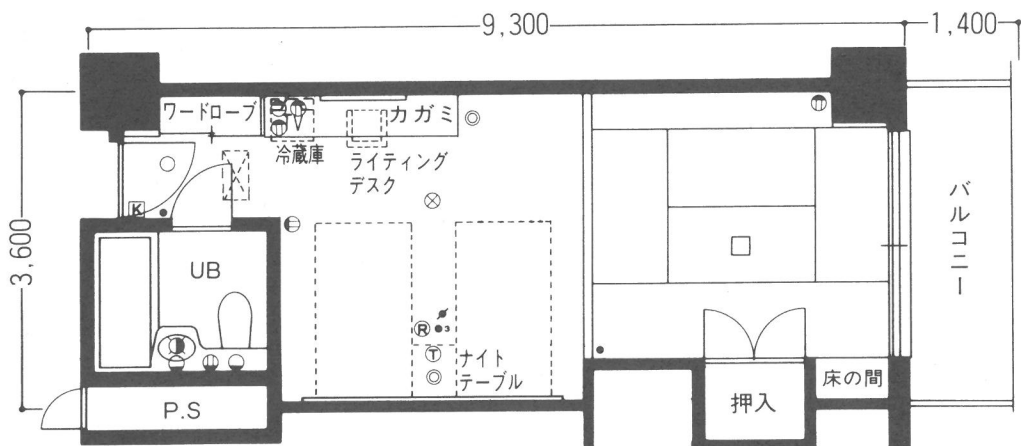

タイプ別平面図

本館 Aタイプ

販売客室

凡例

記号	名称
⊙	照明器具(ペンダント)
○	照明器具(ダウンライト)
◎	照明器具(スタンド)
□	照明器具(直付灯)
⊖	照明器具(壁付灯)
⊗	照明器具(非常灯)
●	スイッチ
⋯	3路スイッチ
⋯⋯	4路スイッチ
⚡	スイッチ(調光付)
Ⓚ	キースイッチ
Ⓜ	ラジオ
Ⓜ	コンセント
Ⓜ	テレビ
Ⓜ	電話
Ⓜ	換気扇
Ⓜ	湯水混合栓
Ⓜ	水栓
Ⓜ	冷暖房機(天井いんべい)

内部仕上表

	床	壁	天井
洋室	カーペット敷	クロス貼	クロス貼
和室	タタミ敷	クロス貼	クロス貼

A・TYPE

- 客室専有面積 31.51㎡
- バルコニー面積 5.00㎡

※上記図面の形状等は一部変更となる場合があります。