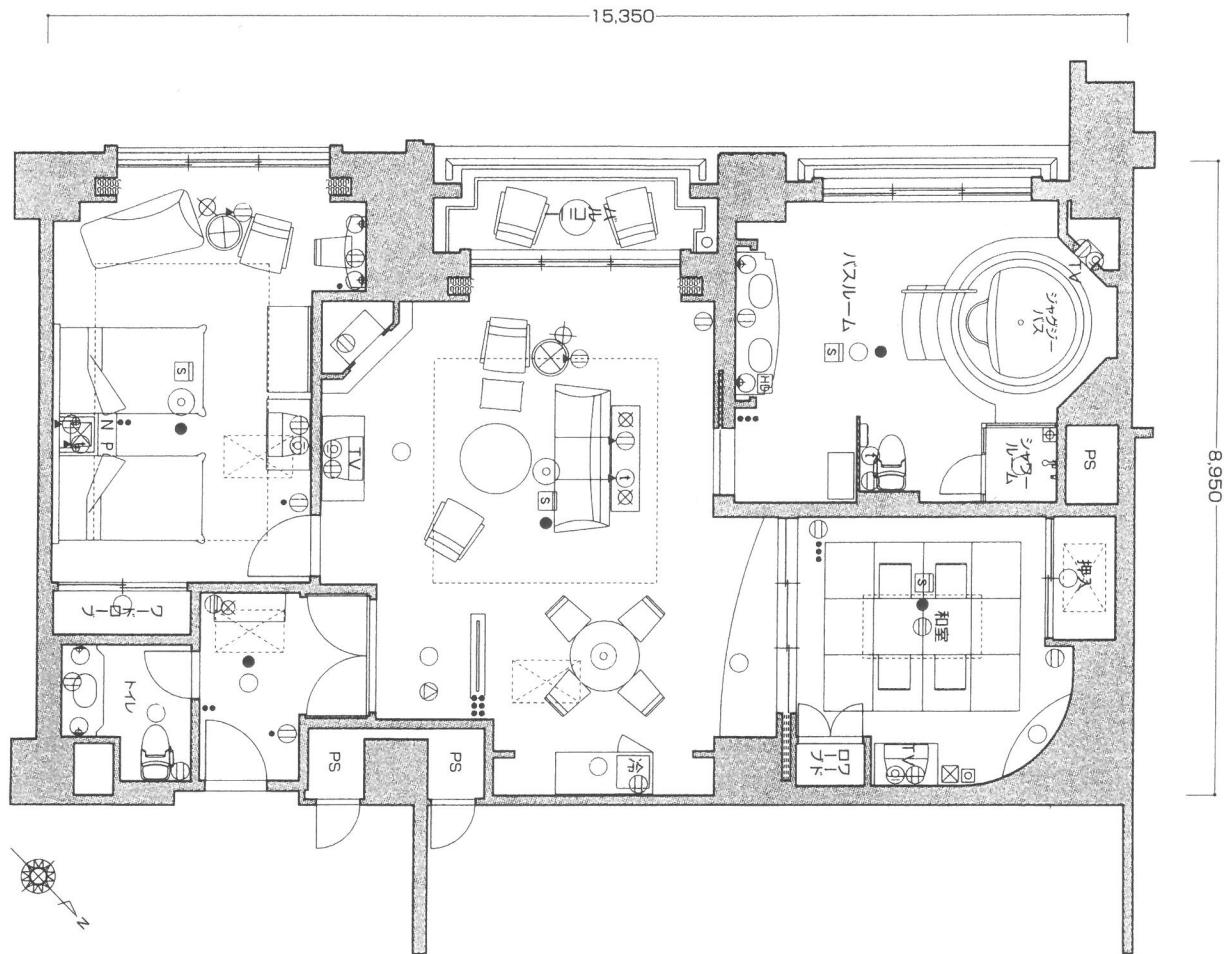

S7

- 客室専有面積 124.57㎡
- バルコニー面積 5.74㎡
- 合計面積 130.31㎡

■客室什器備品

- ★ベッド(2台)★ベッドスプレッド
- ★ナイトテーブル★ナイトランプ★テレビ
- ★座卓★座椅子(4台)★ドレッサー
- ★同チェア★同ミラー★ミラーブラケット
- ★姿見★テレビアーマー(2台)
- ★3人掛ソファ★1人掛ソファ
- ★ハイバックチェア★オットマン
- ★センターテーブル★コンソール(2台)
- ★スツール★アームチェア★カウチ
- ★ダイニングテーブル★同チェア(4脚)
- ★脱衣棚★テラスチェア(2脚)
- ★冷蔵庫キャビネット★サイドテーブル
- ★デスクランプ(3台)
- ★ティーテーブル(3台)
- ★フロアスタンド(2台)★行燈
- ★和布団セット★カーテン★湯沸ポット
- ★絵画★保安灯★スリッパ★ハンガー
- ★什器類等