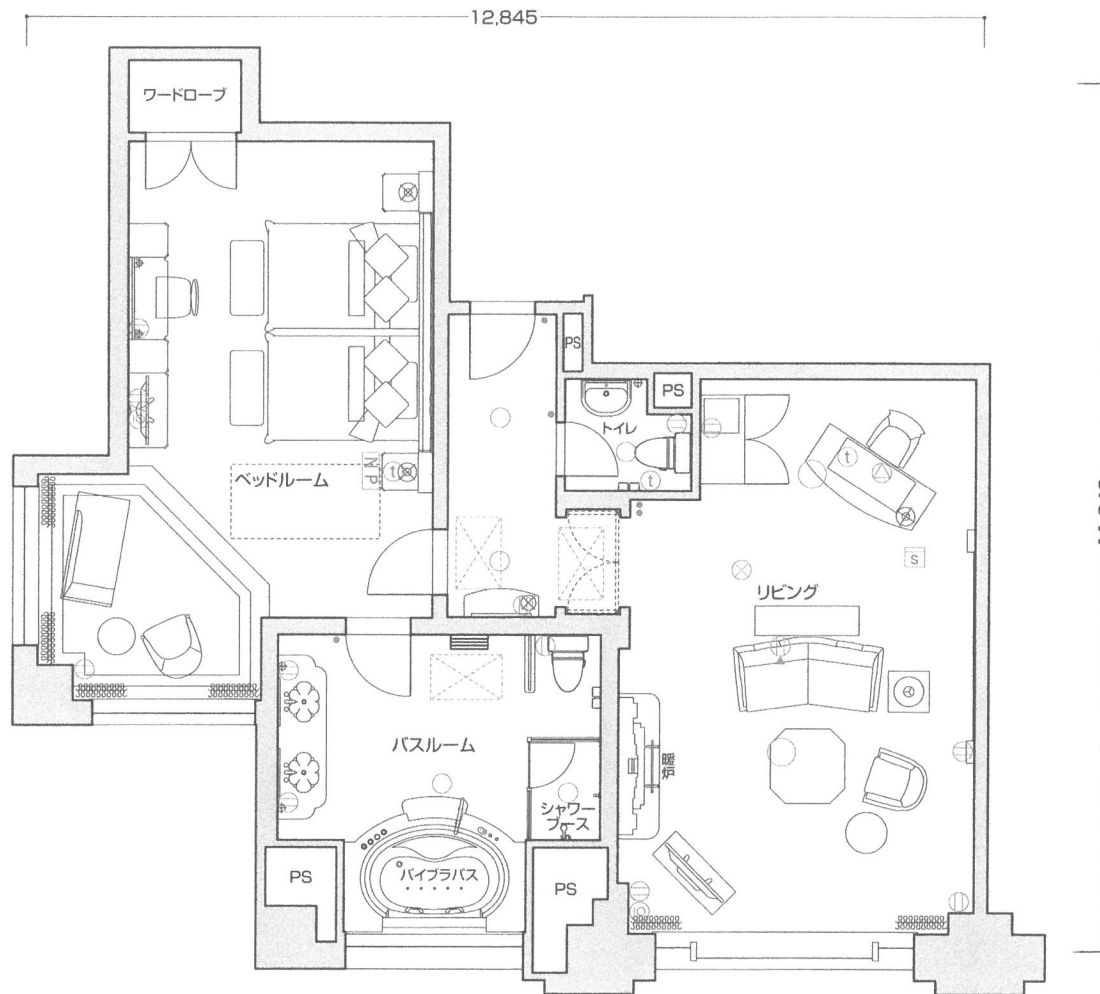

ロイヤルスイート

R-Twin ツインベッドルーム

◎客室専有面積 102.70㎡
(102.70㎡～106.16㎡)

※このタイプには反転タイプもございます。

■客室仕器備品

ベッド(2台)/寝具(2セット)/ナイトテーブル(2台)/
ナイトランプ(2灯)/テレビ(2台)/テレビキャビネット(2台)/
デスクランプ/姿見/冷蔵庫/冷蔵庫キャビネット/ソファアーム/アームチェア(2脚)/センターテーブル/サイドテーブル/
ライティングデスク/ライティングチェア/ティーテーブル/
ドレッサー/ドレッサーチェア/カウチ/コンソールテーブル/
仕器備品類等

23F

15F～22F

15F～23F

- 凡例 ○ 照明器具 ① コンセント壁 ② コンセント床 ③ テレビ用アウトレット ④ 電話用アウトレット
● スイッチ [N] ナイトパネル [S] 火災感知器 [A] 非常放送スピーカ [X] 非常照明 [E] エアコン調機
- ※専有面積は壁心計算であり、登記面積と多少異なる場合があります。