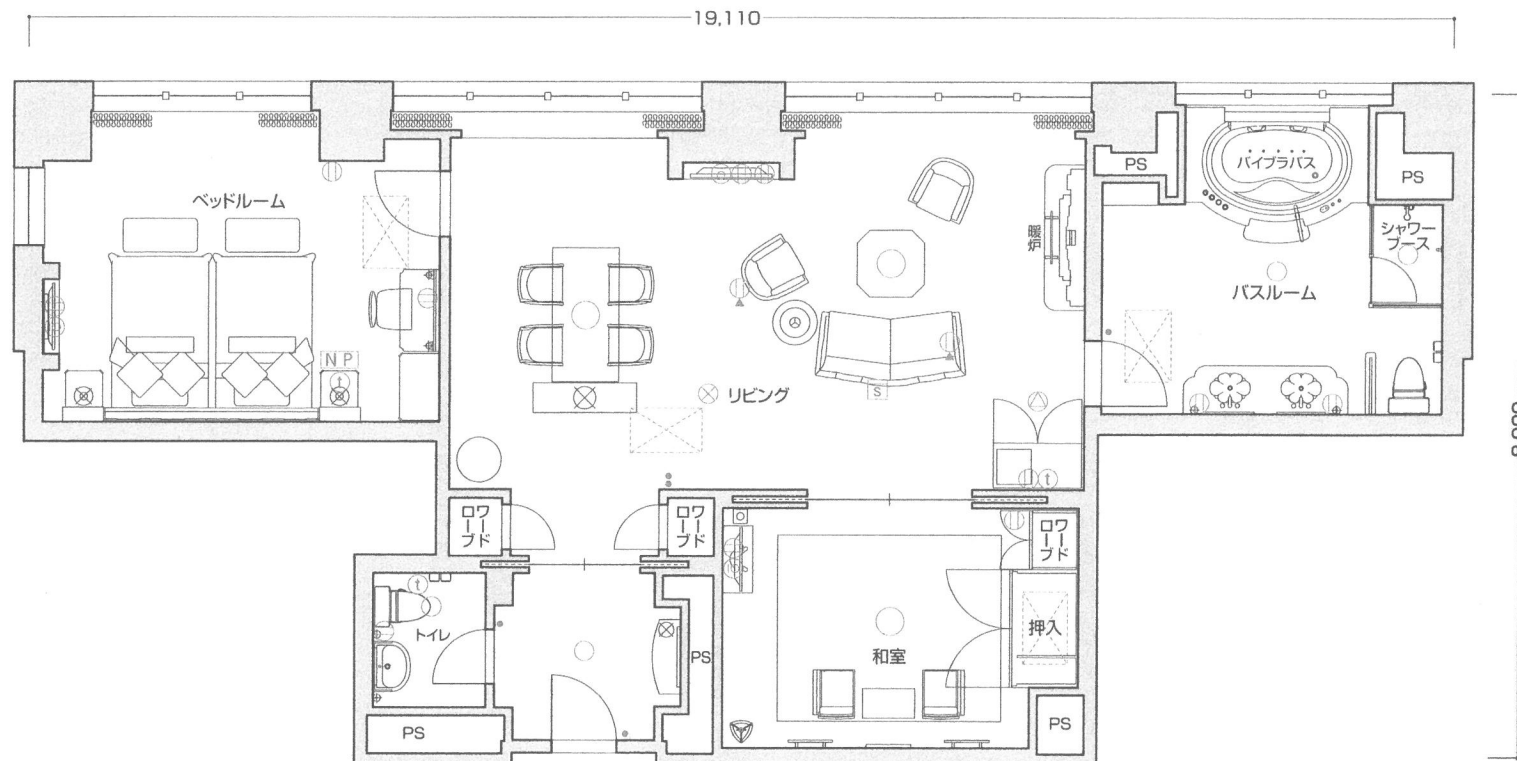

## R-J 和洋ルーム

◎客室専有面積 123.82㎡

※このタイプには反転タイプもございます。

■客室什器備品

ベッド(2台)/寝具(2セット)/ナイトテーブル(2台)/  
ナイトランプ(2灯)/テレビ(3台)/  
テレビキャビネット(2台)/ライティングデスク/  
ライティングチェア/デスクランプ/姿見/冷蔵庫/  
冷蔵庫キャビネット/ソファ/アームチェア(2脚)/  
センターテーブル/サイドテーブル/  
ダイニングテーブル/ダイニングチェア(4脚)/  
デスクランプ/ドレッサー/ドレッサーチェア/  
コンソールテーブル/座卓/座椅子(2脚)/  
和布団セット/什器備品類等