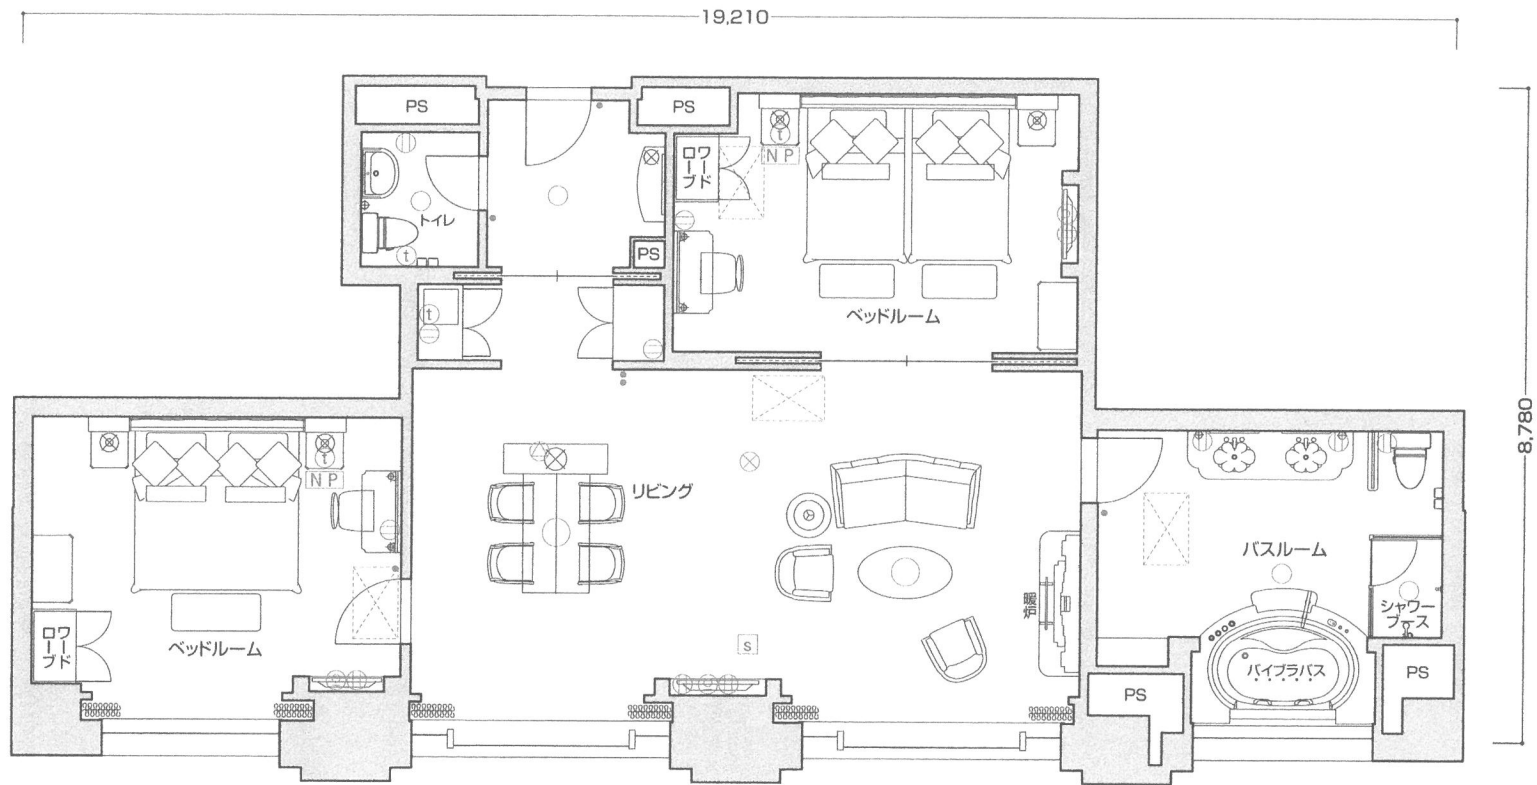

ロイヤルスイート

R-2bed

2ベッドルーム

◎客室専有面積 124.29㎡

※このタイプには反転タイプもございます。

■客室什器備品

ベッド(3台)/寝具(3セット)/  
 ナイトテーブル(4台)/ナイトランプ(4灯)/  
 テレビ(3台)/テレビキャビネット(3台)/  
 デスクランプ/姿見/冷蔵庫/  
 冷蔵庫キャビネット/ソファ/  
 アームチェア(2脚)/センターテーブル/  
 サイドテーブル/ダイニングテーブル/  
 ダイニングチェア(4脚)/ドレッサー(2台)/  
 ドレッサーチェア(2脚)/コンソールテーブル/  
 什器備品類等

23F

15F~22F

- 凡例 ○ 照明器具 ① コンセント壁 ② コンセント床 ③ テレビ用アウトレット ④ 電話用アウトレット  
 \* スイッチ N P ナイトパネル S 火災感知器 非常放送スピーカ 非常照明 エアコン空調機  
 ※専有面積は壁心計算であり、登記面積と多少異なる場合があります。