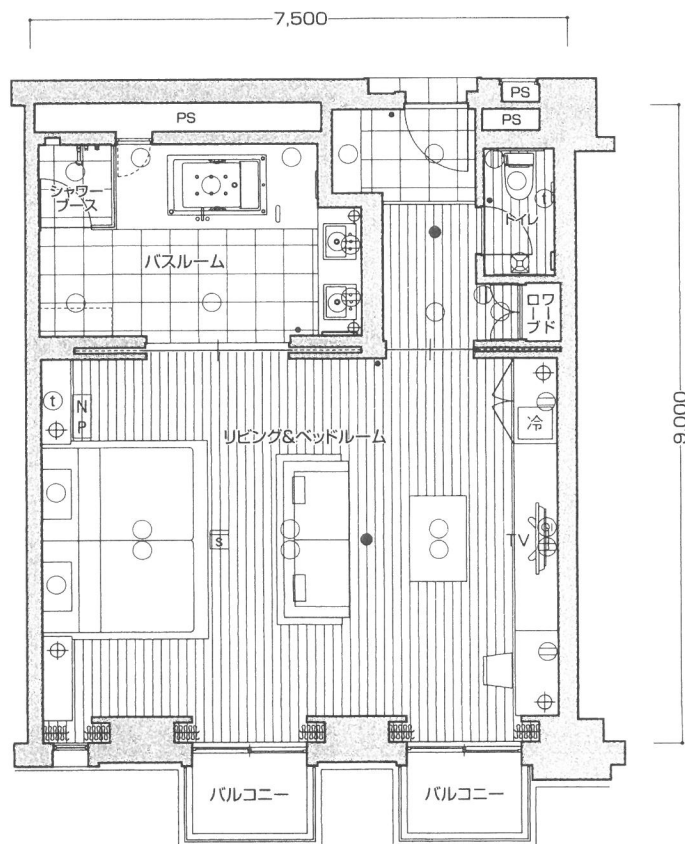

EC-7a type

●室内専有面積	69.22㎡
●バルコニー面積	4.60㎡
●合計面積	73.82㎡

[客室什器備品]

- ベッド(2台) ●寝具 ●ナイトテーブル(2脚)
- ナイトランプ(2灯) ●テレビ台 ●テレビ
- 冷蔵庫キャビネット ●冷蔵庫 ●ソファ
- センターテーブル ●デスクランプ(2灯)
- ライティングチェア ●ライティングデスク ●姿見
- カーテン ●湯沸ポット ●絵画 ●保安灯 ●スリッパ
- ハンガー ●什器類等

1ベット和ルーム

PRIVATE RESORT **XIV** エクシブ

有馬離宮