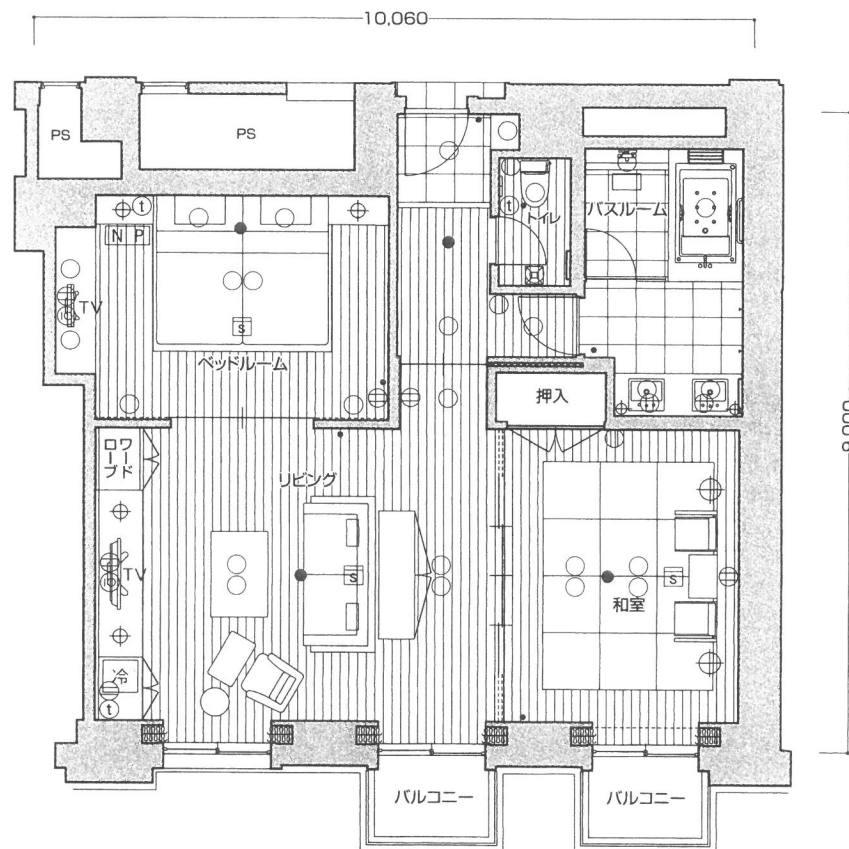

EC-10a type

- 室内専有面積 85.91㎡
- バルコニー面積 4.60㎡
- 合計面積 90.51㎡

[客室什器備品]

- ベッド(2台) ●寝具 ●ナイトテーブル(2脚)
- ナイトランプ(2灯) ●テレビ台(2台) ●テレビ(2台)
- 冷蔵庫キャビネット ●冷蔵庫 ●ソファ
- センターテーブル ●ハイバックチェア ●オットマン
- ティーテーブル ●デスクランプ(2灯) ●座卓
- 座椅子(2台) ●行灯(2灯) ●和布団セット ●姿見
- カーテン ●湯沸ポット ●絵画 ●保安灯 ●スリッパ
- ハンガー ●什器類等

和モダンルーム

PRIVATE RESORT **XIV** エクシブ
有馬離宮

他のECタイプの部屋については別冊「ECtype 3階・4階」をご覧ください。