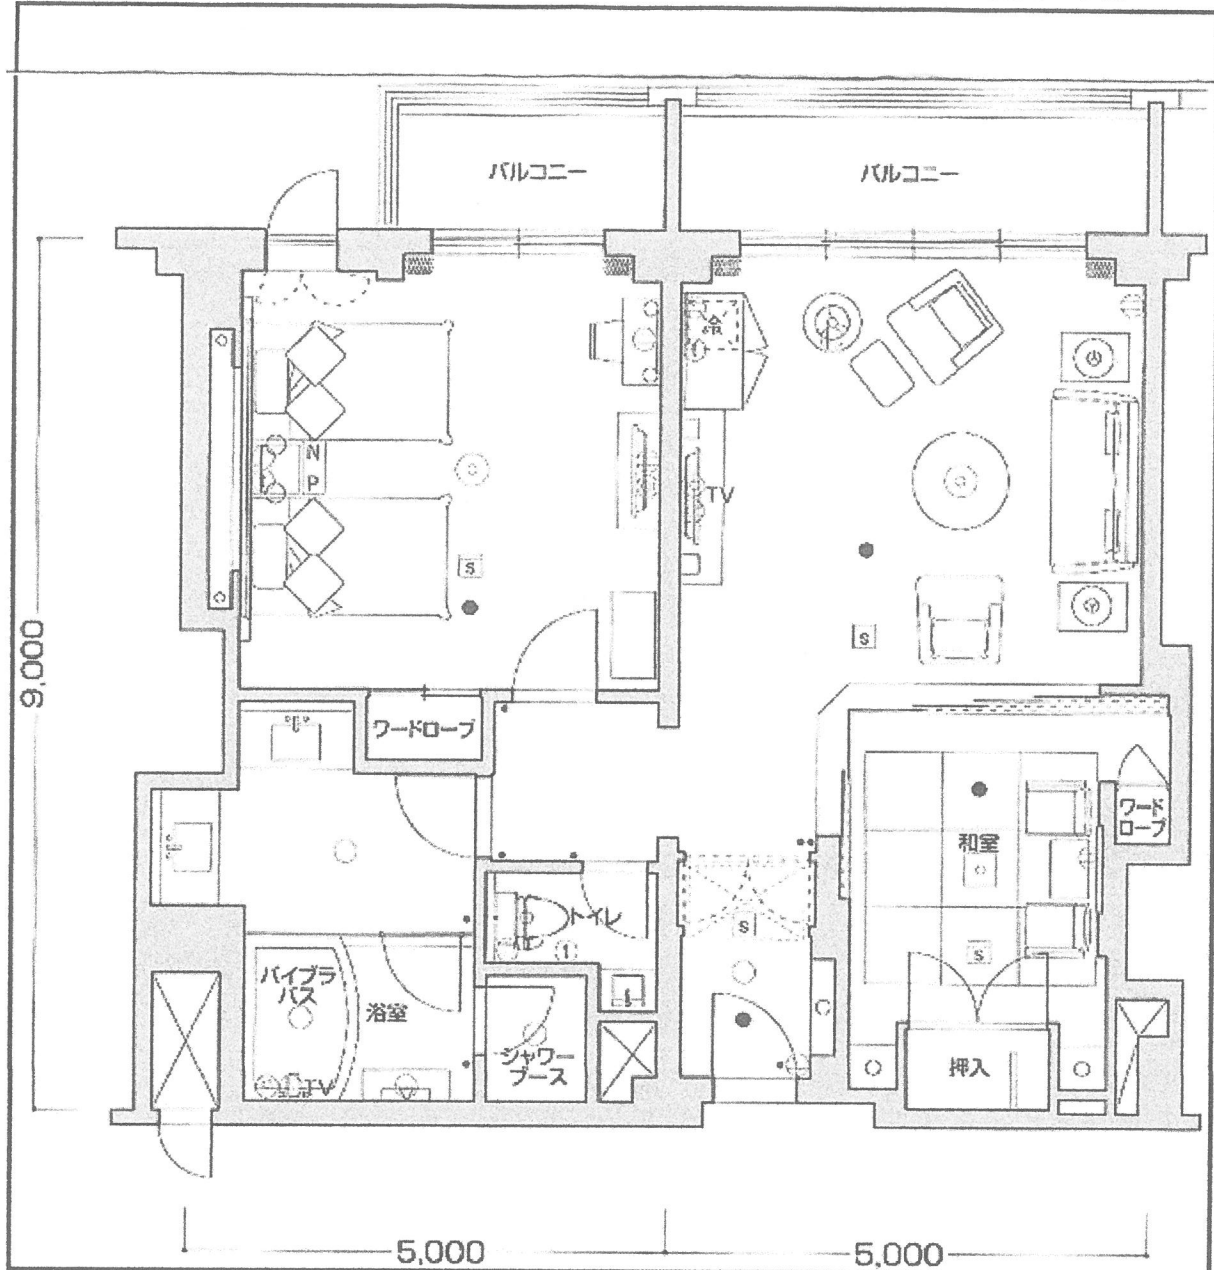

- 客室専有面積 89.17㎡
- バルコニー面積 10.50㎡
- 合計面積 99.67㎡

定員：5名

■客室什器備品

ベッド(2台)、ベッドスプレッド、ナイトテーブル、ナイトランプ、テレビ、座卓、  
 座椅子(2台)、ドレッサー、同チェア、同ミラー、ミラーブラケット、姿見、テレビ台、  
 3人掛ソファ、1人掛ソファ、ハイバックチェア、オットマン、センターテーブル、  
 アームチェア、冷蔵庫キャビネット、サイドテーブル(2台)、  
 デスクランプ(2台)、ティーテーブル、フロアスタンド、和布団セット、  
 カーテン、湯沸ポット、絵画、保安灯、スリッパ、ハンガー、什器類等

■凡例

- |               |         |             |            |
|---------------|---------|-------------|------------|
| ①コンセント        | ●スイッチ   | ㊟テレビ用アウトレット | ㊦電話用アウトレット |
| ○◎照明器具(天井・壁付) | ㊢ナイトパネル | ㊤火災感知器      | ●非常照明      |
| 冷 冷蔵庫         | TV テレビ  | ㊦空調機        |            |