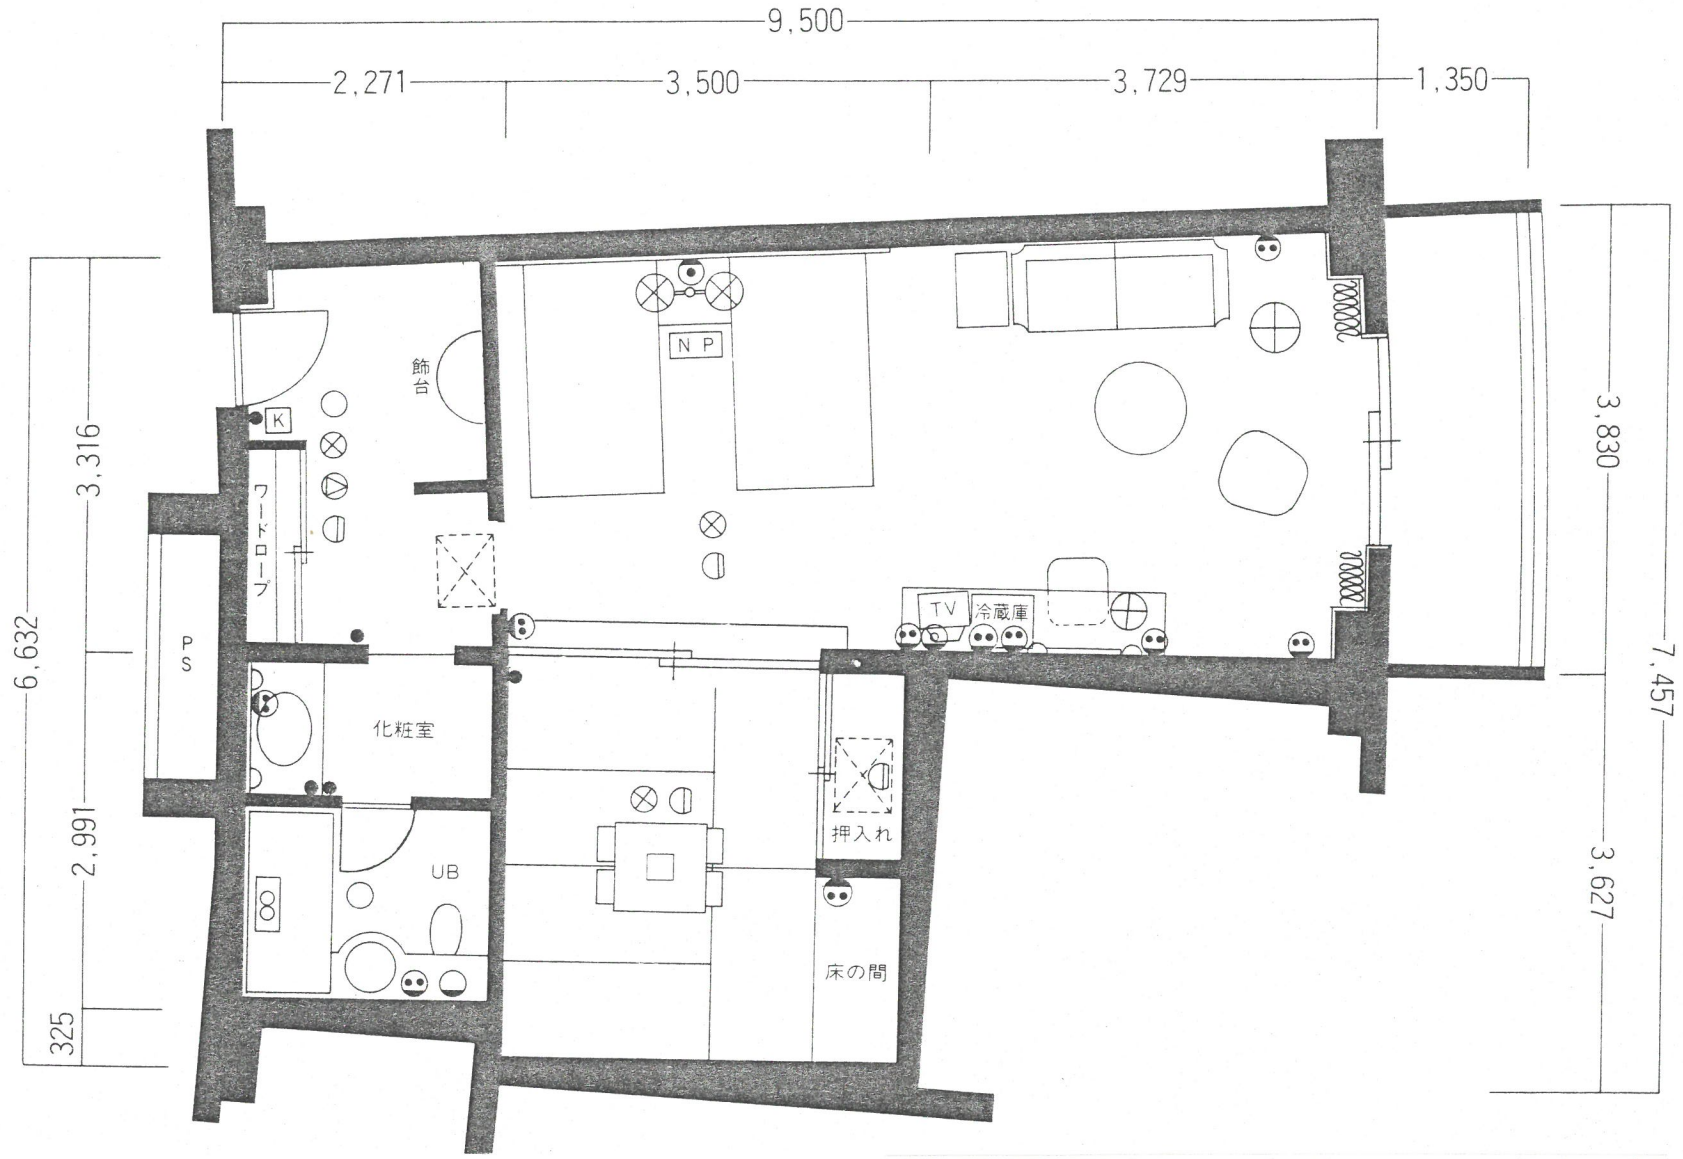

- 客室面積 53.12㎡(16.07坪)
- バルコニー面積 5.22㎡(1.58坪)

※上記図面の形状等は一部変更となる場合があります。