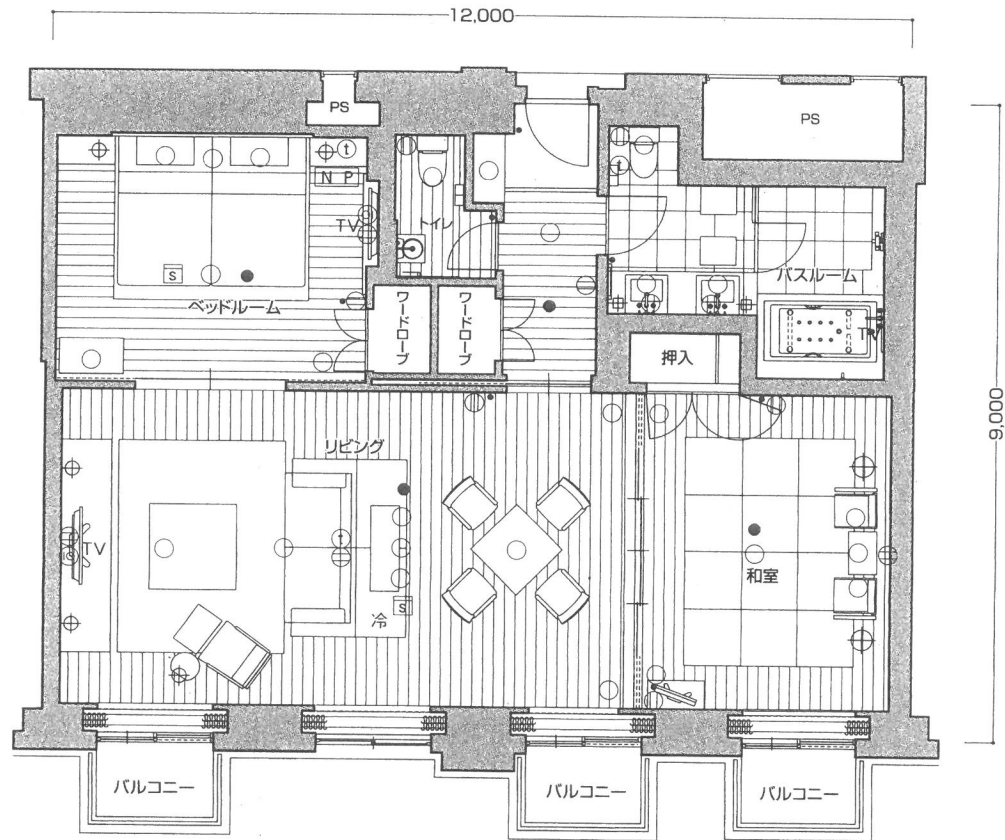

SE-10a type

和モダンルーム

● 室内専有面積	106.99㎡
● バルコニー面積	7.32㎡
● 合計面積	114.31㎡

[客室什器備品]

- ベッド (2台) ● 寝具 ● ナイトテーブル (2脚)
- ナイトランプ (2灯) ● テレビ台 ● テレビ (2台)
- 冷蔵庫キャビネット ● 冷蔵庫 ● ソファ
- センターテーブル ● ハイバックチェア ● オットマン
- ティーテーブル ● デスクランプ (2灯)
- ダイニングチェア (4脚) ● ダイニングテーブル
- フロアスタンド ● キャビネット ● 座卓 ● 座椅子 (2台)
- 行灯 (2灯) ● 和布団セット ● 姿見 ● カーテン
- 湯沸ポット ● 絵画 ● 保安灯 ● スリッパ ● ハンガー
- 什器類等