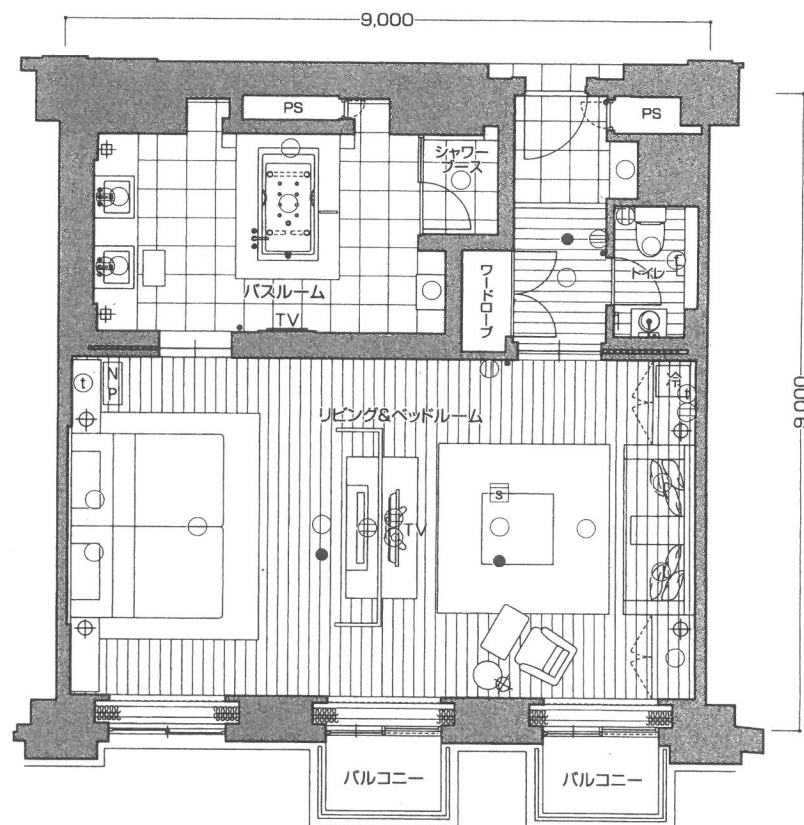

SE-9a type

- 室内専有面積 82.95㎡
- バルコニー面積 4.88㎡
- 合計面積 87.83㎡

[客室什器備品]

- ベッド(2台) ● 寝具 ● ナイトテーブル(2脚)
- ナイトランプ(2灯) ● テレビ台 ● テレビ
- 冷蔵庫キャビネット ● 冷蔵庫 ● ソファ
- センターテーブル ● ハイバックチェア ● オットマン
- ティーテーブル ● デスクランプ(2灯) ● キャビネット
- 姿見 ● カーテン ● 湯沸ポット ● 絵画 ● 保安灯
- スリッパ ● ハンガー ● 什器類等

1ベット和ルーム

PRIVATE RESORT **XIV** エクシブ

有馬離宮