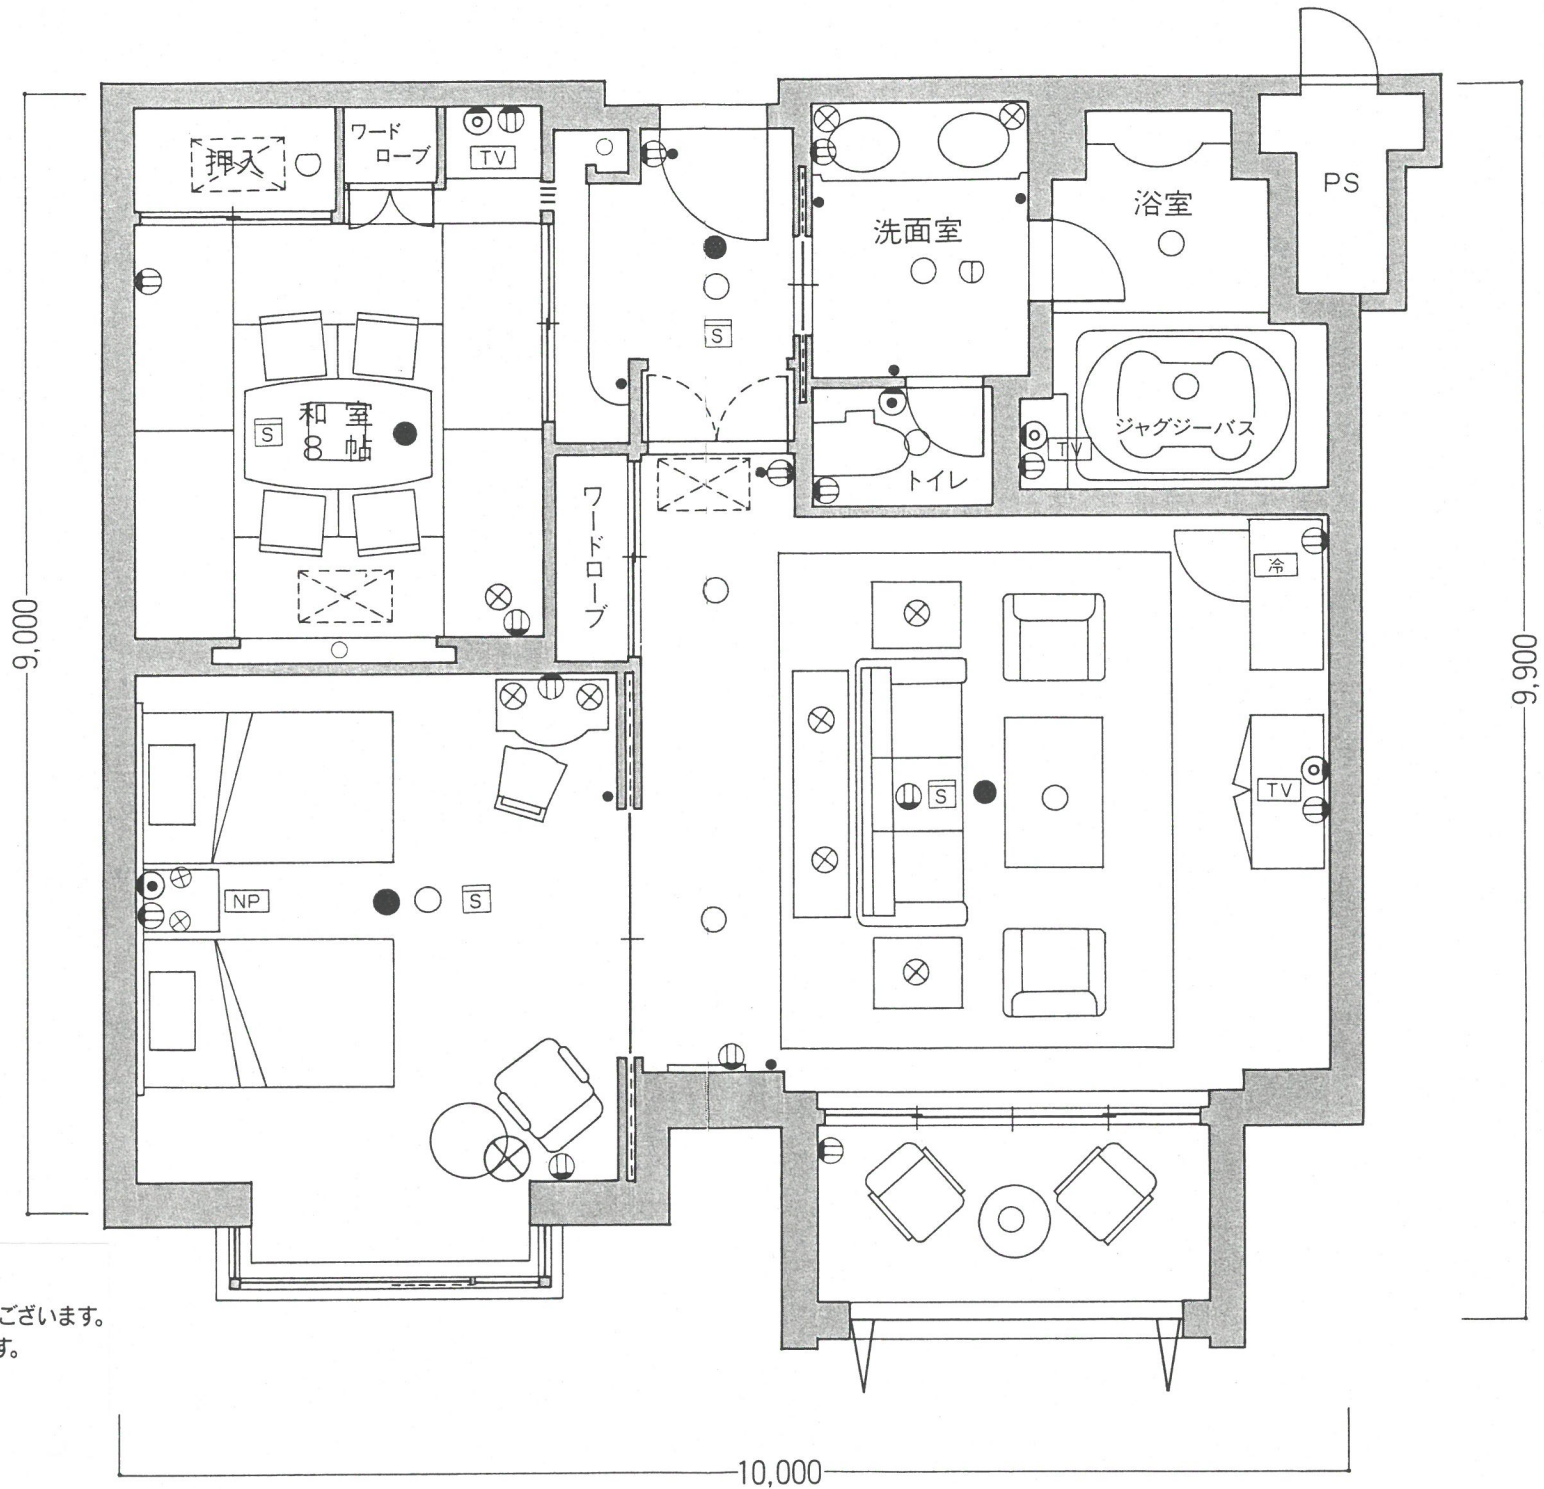

原本

**E1**

●客室専有面積 ……91.48㎡

※このタイプには反転タイプもございます。  
 ※1階客室にはテラスがあります。