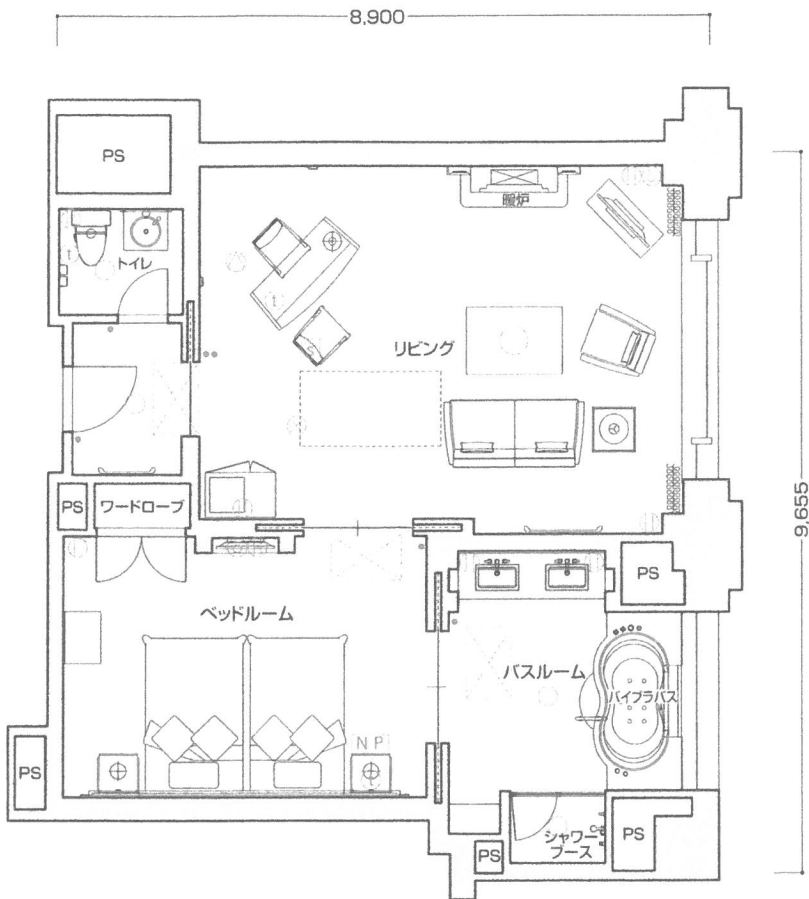

ラグジュアリースイート

L-Twin

ツインベッドルーム

◎客室専有面積 76.20㎡
(75.15㎡~76.20㎡)

※このタイプには反転タイプもございます。

■客室仕器備品

ベッド(2台)/寝具(2セット)/ナイトテーブル(2台)/
ナイトランプ(2灯)/テレビ(2台)/テレビキャビネット/
デスクランプ/姿見/冷蔵庫/冷蔵庫キャビネット/ソファー/
アームチェア/センターテーブル/サイドテーブル/
ライティングデスク/ライティングチェア/仕器備品類等

14F

13F

- 凡例
- 照明器具
- コンセント盤
- ▲ コンセント床
- ⊕ テレビ用アウトレット
- ⊖ 電話用アウトレット
- スイッチ
- N P ナイトパネル
- ⊕ 火災感知器
- ⊖ 非常放送スピーカ
- ⊖ 非常照明
- ⊖ エアコン空調機

※専有面積は壁心計算であり、登記面積と多少異なる場合があります。