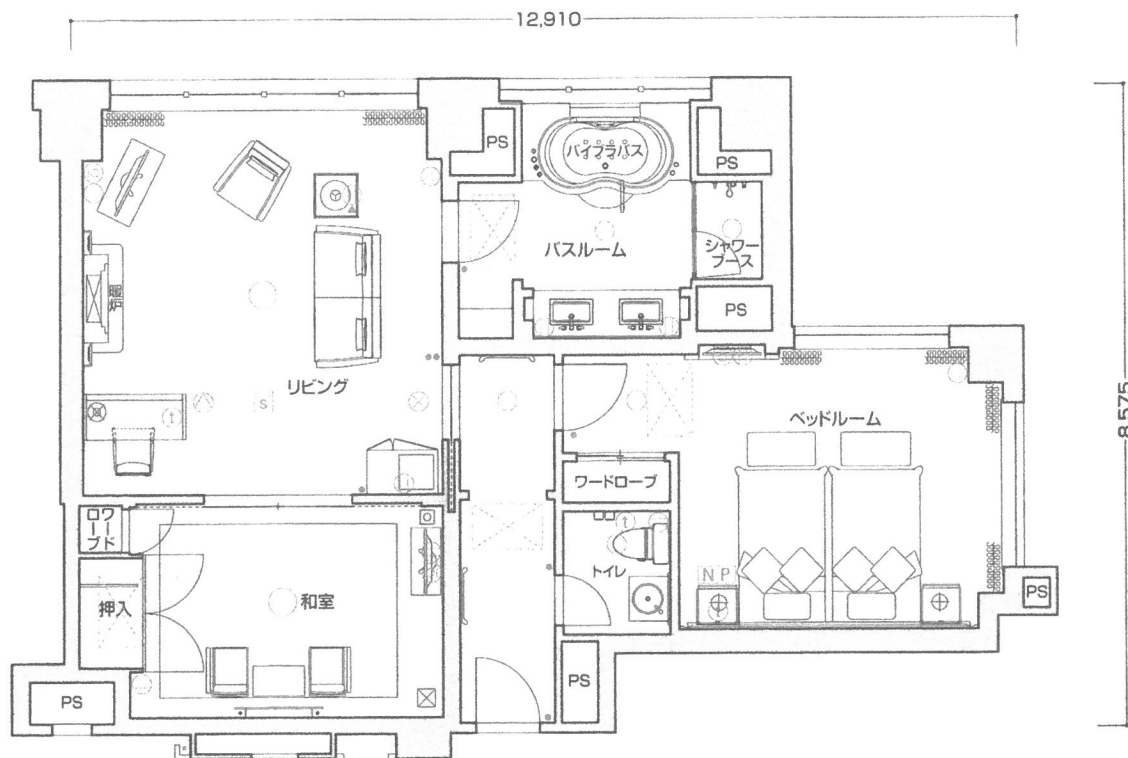

# ラグジュアリースイート

## L-J 和洋ルーム

◎客室専有面積 90.25㎡  
(90.22㎡～90.25㎡)

※このタイプには反転タイプもございます。

■客室仕器備品

ベッド(2台)/寝具(2セット)/ナイトテーブル(2台)/  
ナイトランプ(2灯)/テレビ(3台)/テレビキャビネット/  
ライティングデスク/ライティングチェア/デスクランプ/姿見/  
冷蔵庫/冷蔵庫キャビネット/ソファ/アームチェア/  
センターテーブル/サイドテーブル/座卓/座椅子(2脚)/  
和布団セット/仕器備品類等