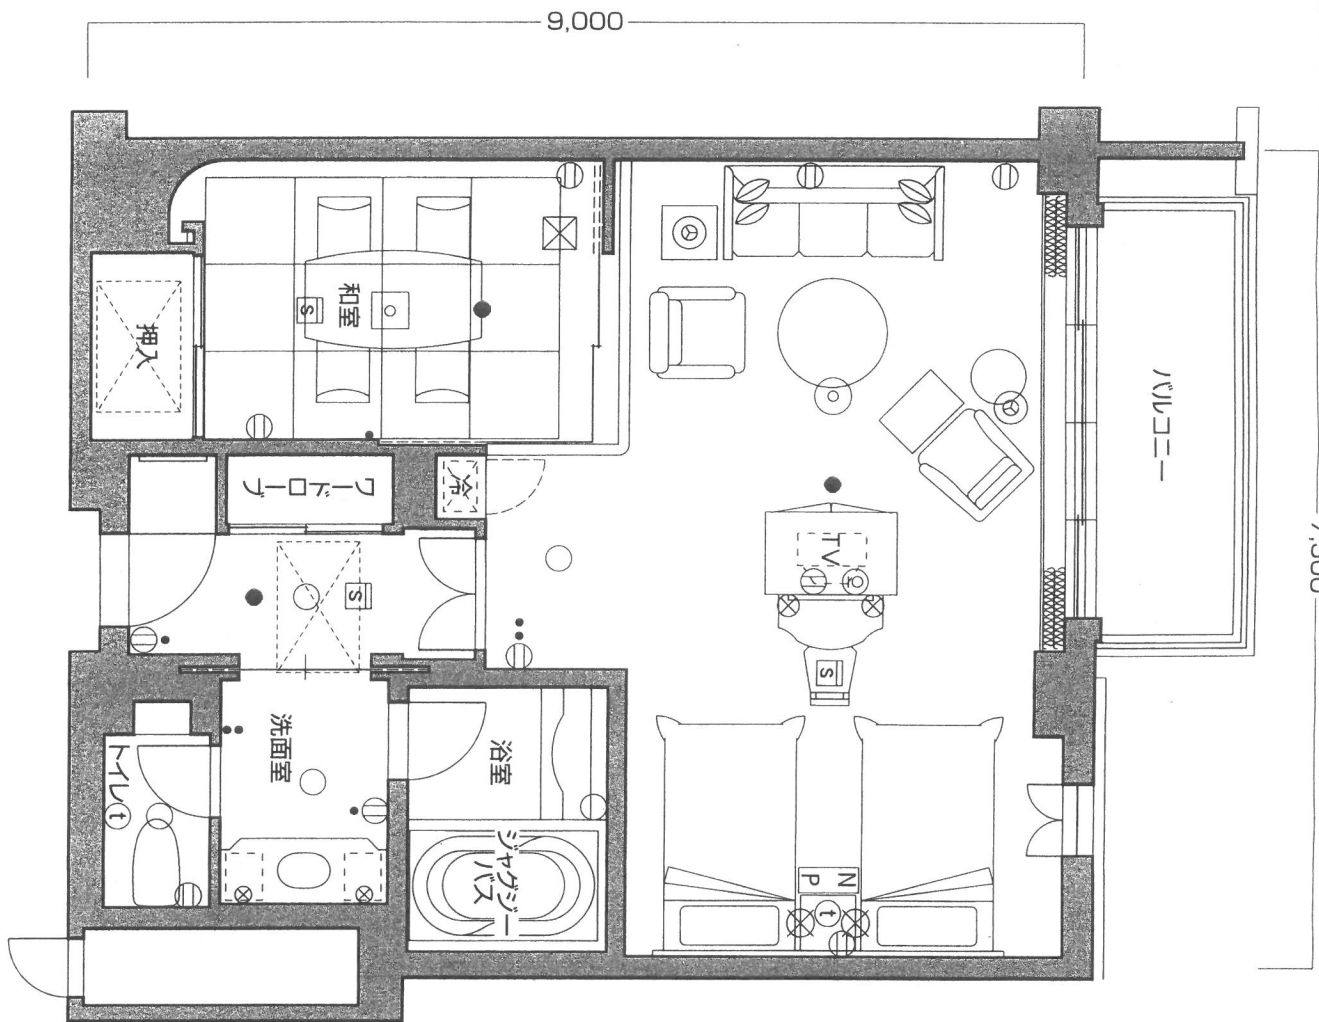

# C2

- 客室専有面積 66.24㎡
- バルコニー面積 6.15㎡
- 合計面積 72.39㎡

※このタイプには反転タイプもございます。

- ★ベッド(2台)★ベッドスプレッド★ナイトテーブル★ナイトランプ★テレビ★座卓★座椅子(4台)★ドレッサー★同チェア★同ミラー★ミラーブラケット
- ★姿見★テレビアーマー★3人掛ソファー★1人掛ソファー★ハイバックチェア★オットマン★センターテーブル★サイドテーブル★デスクランプ
- ★ティーテーブル★フロアスタンド★行燈★和布団セット★カーテン★湯沸ポット★絵画★保安灯★スリッパ★ハンガー★什器類等

### 凡例

- Ⓛ コンセント ● スイッチ ⊙ テレビ用アウトレット ① 電話用アウトレット ○ ○ ○ 照明器具(天井・壁付)
- [N P] ナイトパネル [S] 火災感知器 ● 非常照明 冷 冷蔵庫 TV テレビ [ ] 空調機

※上記図面の形状等は一部変更となる場合があります。又、専有面積は壁心計算であり、登記面積と多少異なる場合があります。