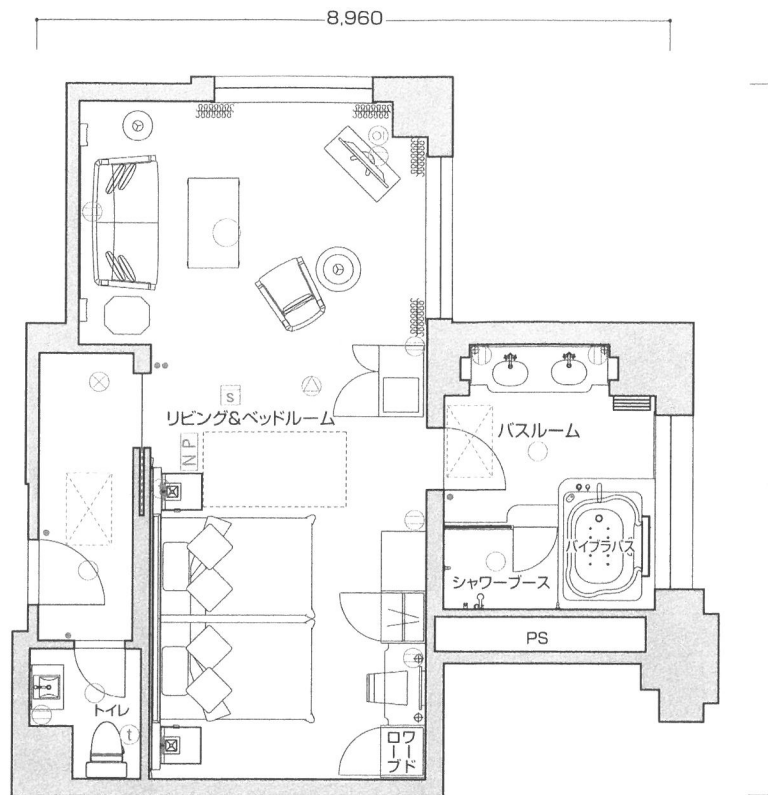

ベイスuite

B-Twin
ツインベッドルーム

◎客室専有面積 63.06㎡
(63.06㎡～63.40㎡)

※このタイプには反転タイプもございます。

■客室仕器備品

ベッド(2台)/寝具(2セット)/ナイトテーブル(2台)/ナイトランプ(2灯)/
テレビ/テレビキャビネット/ドレッサー/ドレッサーチェア/
デスクランプ/姿見/冷蔵庫/冷蔵庫キャビネット/ソファアームチェア/センターテーブル/サイドテーブル/ティーテーブル/
フロアスタンド/仕器備品類等

12F

6F～11F

5F

5F～12F

- 凡例 ○ 照明器具 (1) コンセント壁 (2) コンセント床 (3) テレビ用アウトレット (4) 電話用アウトレット
 ● スイッチ [N P] ナイトパネル [S] 火災感知器 (5) 非常放送スピーカ (6) 非常照明 (7) エアコン調機
 ※専有面積は壁心計算であり、登記面積と多少異なる場合があります。