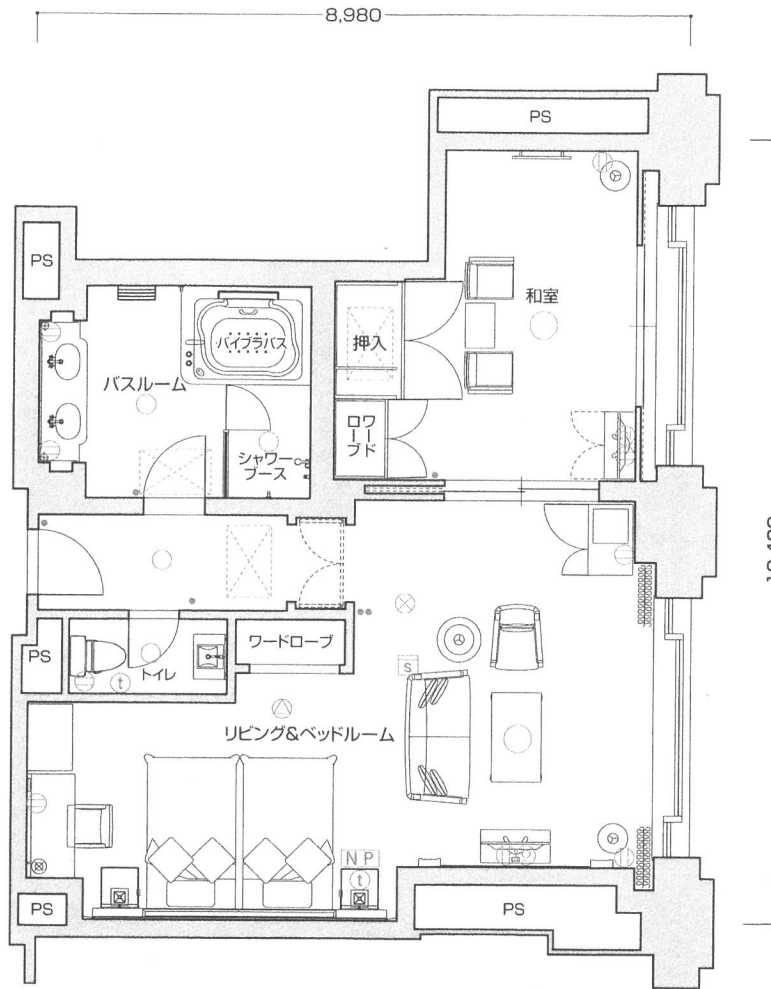

ベイスイート

B-J
和洋ルーム

◎客室専有面積 81.34㎡
(81.06㎡～81.34㎡)

※このタイプには反転タイプもございます。

■客室什器備品

ベッド(2台)/寝具(2セット)/ナイトテーブル(2台)/ナイトランプ(2灯)/
テレビ/テレビキャビネット/ドレッサー/ドレッサーチェア/デスクランプ/
姿見/冷蔵庫/冷蔵庫キャビネット/ソファ/アームチェア/
センターテーブル/サイドテーブル/座卓/座椅子(2脚)/
和布団セット/什器備品類等

12F

6F~11F

5F

- 凡例
- 照明器具
- Ⓜ コンセント壁
- Ⓜ コンセント床
- Ⓜ テレビ用アウトレット
- Ⓜ 電話用アウトレット
- スイッチ
- Ⓜ N.P. ナイトパネル
- Ⓜ 火災感知器
- Ⓜ 非常放送スピーカ
- Ⓜ 非常照明
- Ⓜ エアコン調機

※専有面積は壁心計算であり、登記面積と多少異なる場合があります。